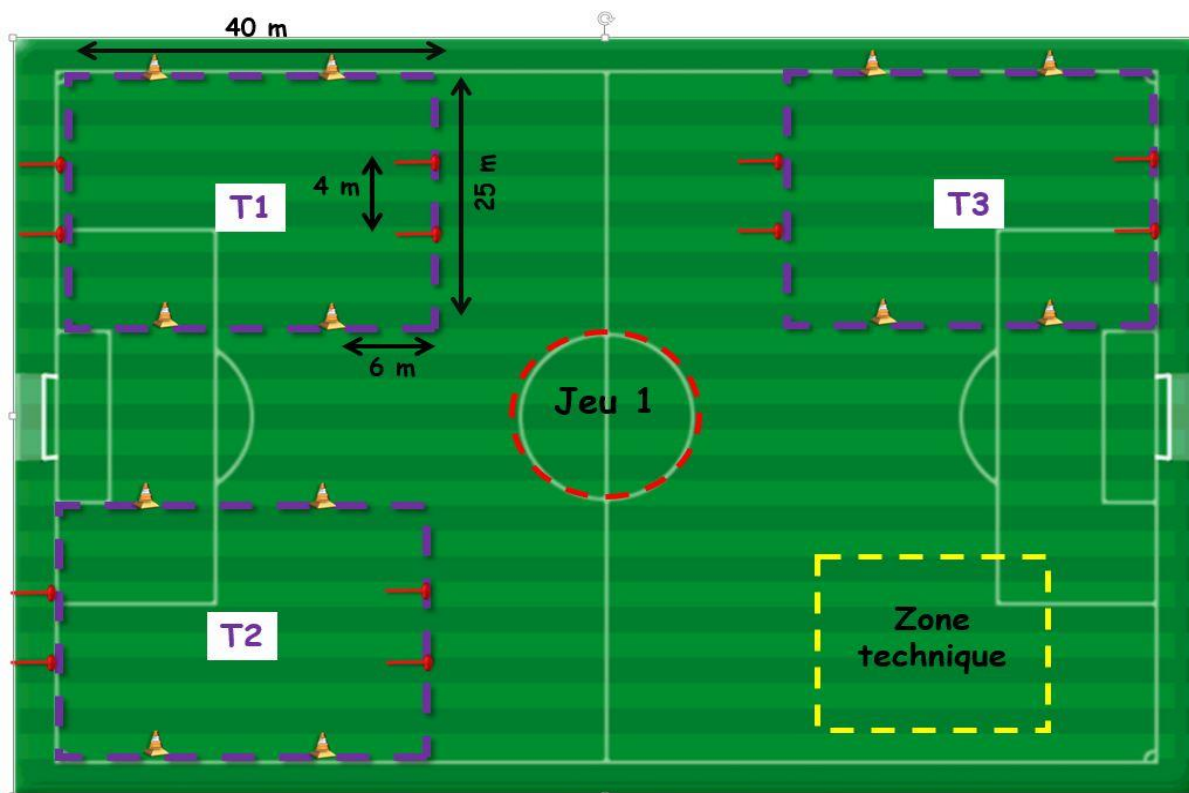

ORGANISATION DU PLATEAU U9 à 6 EQUIPES

- EQUIPE 1 : _____ - EQUIPE 4 : _____
- EQUIPE 2 : _____ - EQUIPE 5 : _____
- EQUIPE 3 : _____ - EQUIPE 6 : _____

DEROULEMENT DU PLATEAU - 1 Temps de jeu = 10 minutes

TERRAIN	Séquence 1	Séquence 2	Séquence 3	Séquence 4	Séquence 5
Equipe 1	T1	T2	J1	T1	T1
Equipe 2	T1	J1	T1	T2	T3
Equipe 3	T2	T1	J1	T2	T2
Equipe 4	T2	J1	T2	T3	T1
Equipe 5	J1	T1	T2	T1	T3
Equipe 6	J1	T2	T1	T3	T2