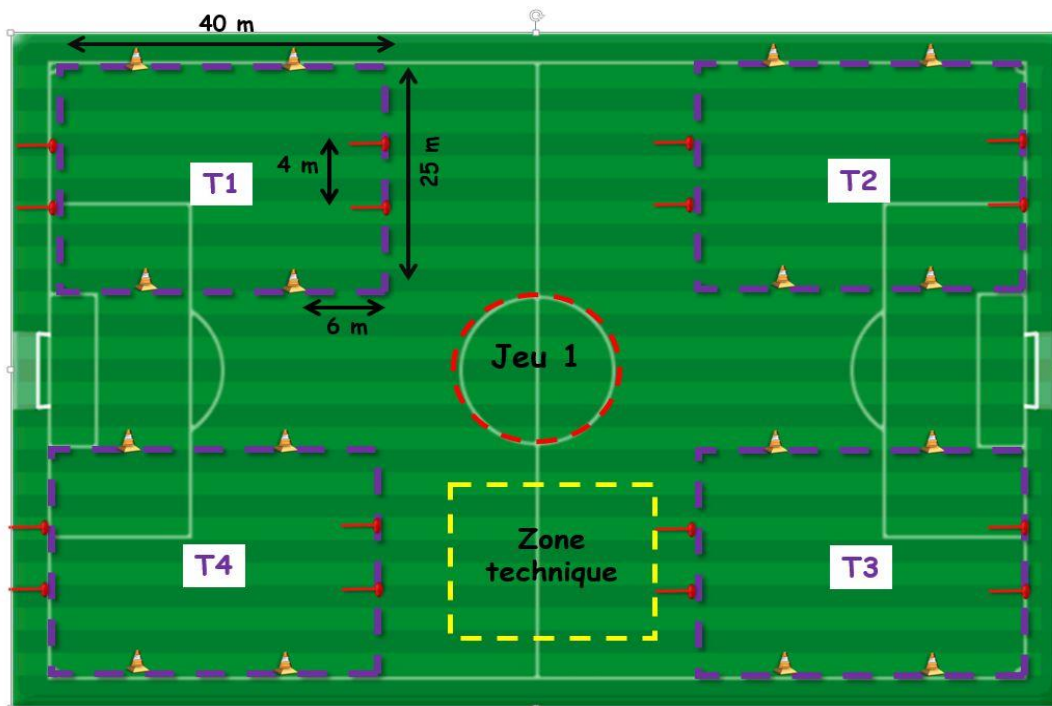

ORGANISATION DU PLATEAU U9 à **9 EQUIPES**

- EQUIPE 1 : _____
- EQUIPE 2 : _____
- EQUIPE 3 : _____
- EQUIPE 4 : _____
- EQUIPE 5 : _____

- EQUIPE 6 : _____
- EQUIPE 7 : _____
- EQUIPE 8 : _____
- EQUIPE 9 : _____

DEROULEMENT DU PLATEAU - 1 Temps de jeu = 10 minutes

TERRAIN	Séquence 1	Séquence 2	Séquence 3	Séquence 4	Séquence 5	Séquence 6
Equipe 1	T1	T2	J1	T1	T3	Repos
Equipe 2	T1	Repos	T1	J1	T2	T1
Equipe 3	T2	T1	Repos	T1	J1	T1
Equipe 4	T2	J1	T2	T2	T2	Repos
Equipe 5	T3	T2	T3	Repos	J1	T2
Equipe 6	T3	T3	J1	T2	T1	Repos
Equipe 7	T4	J1	T3	T3	T1	Repos
Equipe 8	T4	T3	T2	J1	Repos	T2
Equipe 9	J1	T1	T1	T3	T3	Repos