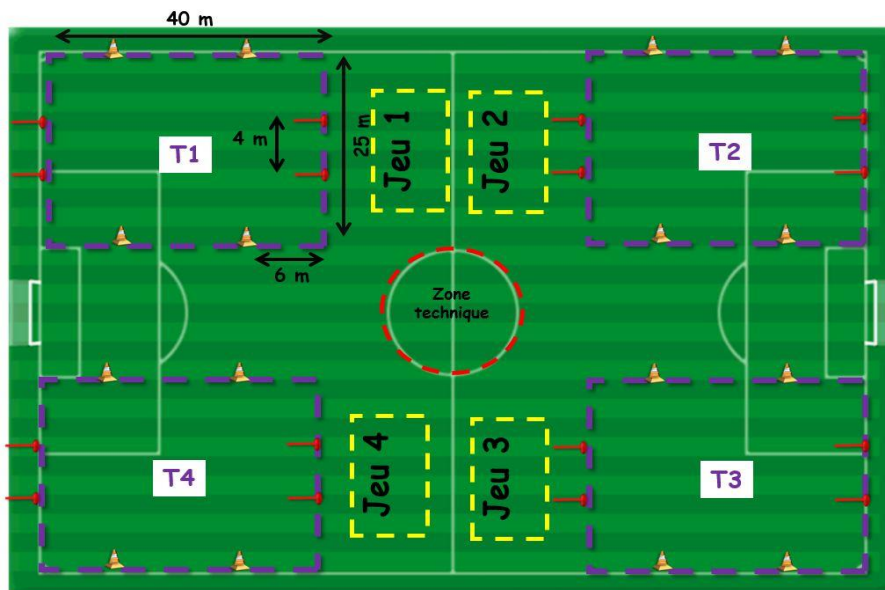

ORGANISATION DU PLATEAU U9 à **13 EQUIPES**

Jeux 1 et 3
identiques

Jeux 2 et 4
identiques

- EQUIPE 1 : _____
- EQUIPE 2 : _____
- EQUIPE 3 : _____
- EQUIPE 4 : _____
- EQUIPE 5 : _____
- EQUIPE 6 : _____
- EQUIPE 7 : _____

- EQUIPE 8 : _____
- EQUIPE 9 : _____
- EQUIPE 10 : _____
- EQUIPE 11 : _____
- EQUIPE 12 : _____
- EQUIPE 13 : _____
- EQUIPE 14 : _____

DEROULEMENT DU PLATEAU - 1 Temps de jeu = 10 minutes

TERRAIN	Séquence 1	Séquence 2	Séquence 3	Séquence 4	Séquence 5	Séquence 6
Equipe 1	T2	T1	J1	T1	T1	Repos
Equipe 2	T1	J2	T1	J1	T1	Repos
Equipe 3	T1	J2	J1	T3	T2	Repos
Equipe 4	J2	T1	T1	J1	T2	Repos
Equipe 5	J1	T3	J4	T4	T3	Repos
Equipe 6	T3	J1	T4	J2	T3	Repos
Equipe 7	T3	J1	J2	T4	T4	Repos
Equipe 8	J1	T3	T4	J2	T4	Repos
Equipe 9	J4	T4	J3	T2	Repos	T1
Equipe 10	T2	J4	T3	J3	Repos	T3
Equipe 11	T4	J3	J4	T3	Repos	T2
Equipe 12	J4	T4	T3	T1	Repos	T2
Equipe 13	T4	J4	J3	T2	Repos	T3