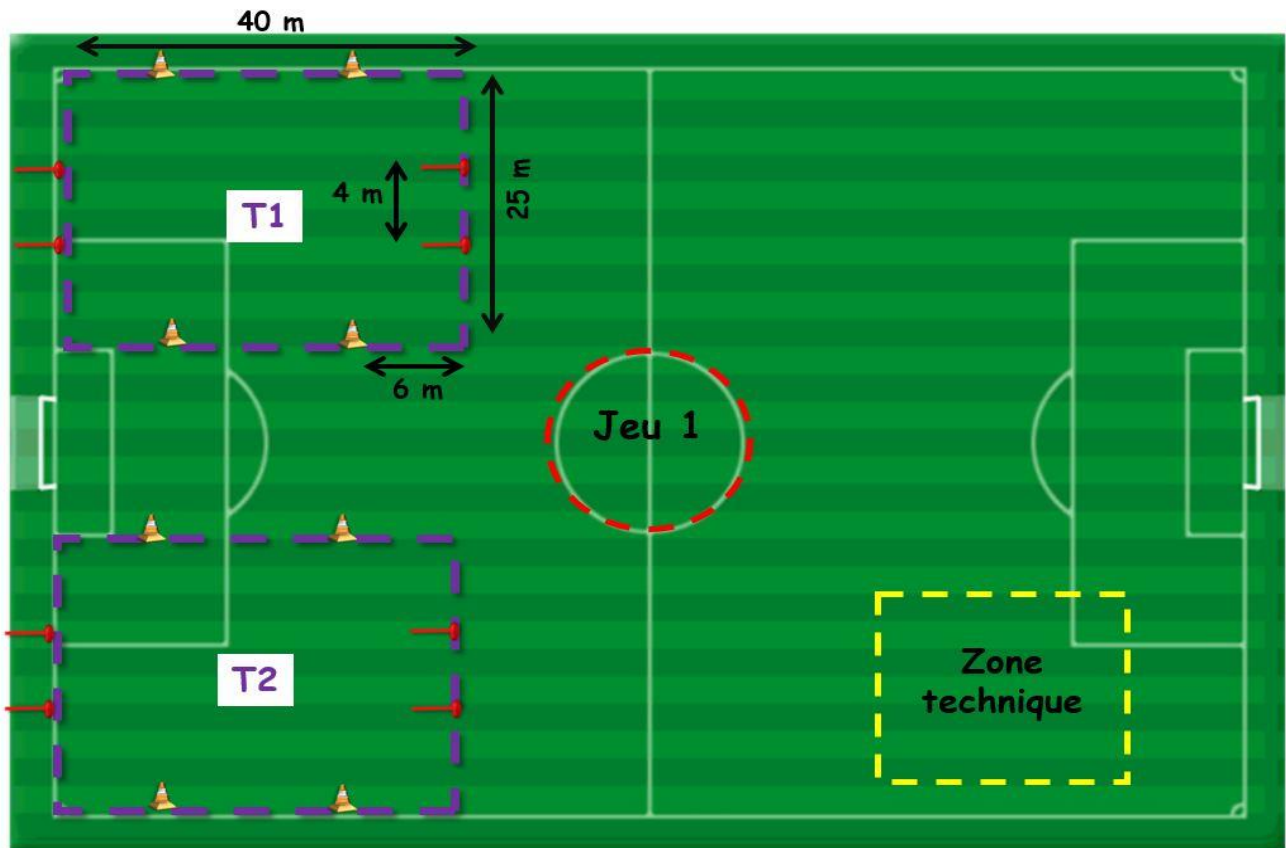

ORGANISATION DU PLATEAU U9 à 4 EQUIPES

- EQUIPE 1 : _____ - EQUIPE 3 : _____
 - EQUIPE 2 : _____ - EQUIPE 4 : _____

DEROULEMENT DU PLATEAU - 1 Temps de jeu = 10 minutes

TERRAIN	Séquence 1	Séquence 2	Séquence 3	Séquence 4	Séquence 5
Equipe 1	T1	J1	T1	T2	T1
Equipe 2	T1	T1	J1	T1	T1
Equipe 3	T2	J1	T1	T1	T2
Equipe 4	T2	T1	J1	T2	T2