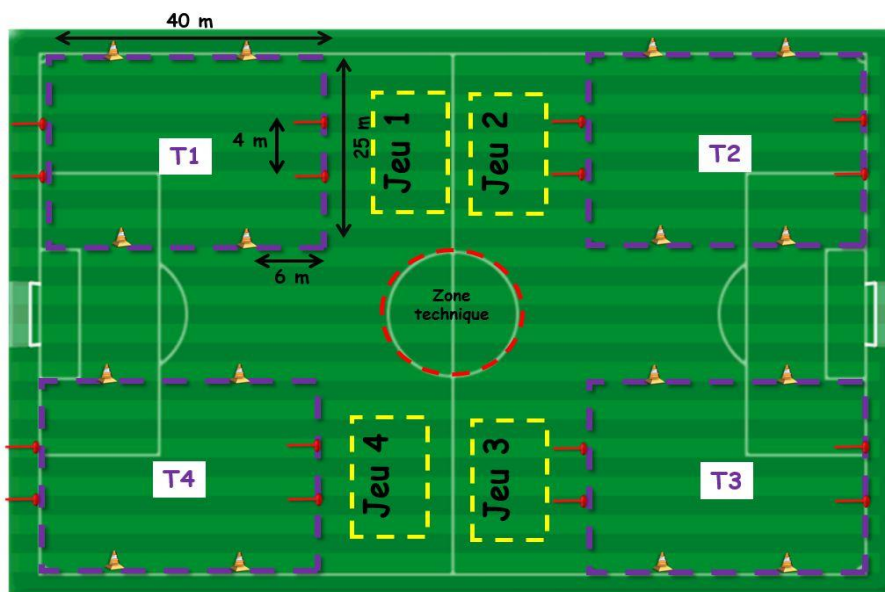

ORGANISATION DU PLATEAU U9 à **14 EQUIPES**

Jeux 1 et 3
identiques

Jeux 2 et 4
identiques

- EQUIPE 1 : _____
- EQUIPE 2 : _____
- EQUIPE 3 : _____
- EQUIPE 4 : _____
- EQUIPE 5 : _____
- EQUIPE 6 : _____
- EQUIPE 7 : _____

- EQUIPE 8 : _____
- EQUIPE 9 : _____
- EQUIPE 10 : _____
- EQUIPE 11 : _____
- EQUIPE 12 : _____
- EQUIPE 13 : _____
- EQUIPE 14 : _____

DEROULEMENT DU PLATEAU - 1 Temps de jeu = 10 minutes

TERRAIN	Séquence 1	Séquence 2	Séquence 3	Séquence 4	Séquence 5	Séquence 6
Equipe 1	J2	T1	J1	T1	T1	Repos
Equipe 2	T1	J2	T1	J1	T1	Repos
Equipe 3	T1	J2	J1	T3	T2	Repos
Equipe 4	J2	T1	T1	J1	T2	Repos
Equipe 5	J1	T3	J4	T4	T3	Repos
Equipe 6	T3	J1	T4	J2	T3	Repos
Equipe 7	T3	J1	J2	T4	T4	Repos
Equipe 8	J1	T3	T4	J2	T4	Repos
Equipe 9	J4	T4	J3	T2	Repos	T1
Equipe 10	T2	J4	T3	J3	Repos	T3
Equipe 11	T4	J3	J4	T3	Repos	T2
Equipe 12	J4	T4	T3	J3	Repos	T2
Equipe 13	T4	J4	J3	T2	Repos	T3
Equipe 14	T2	J3	J2	T1	Repos	T1