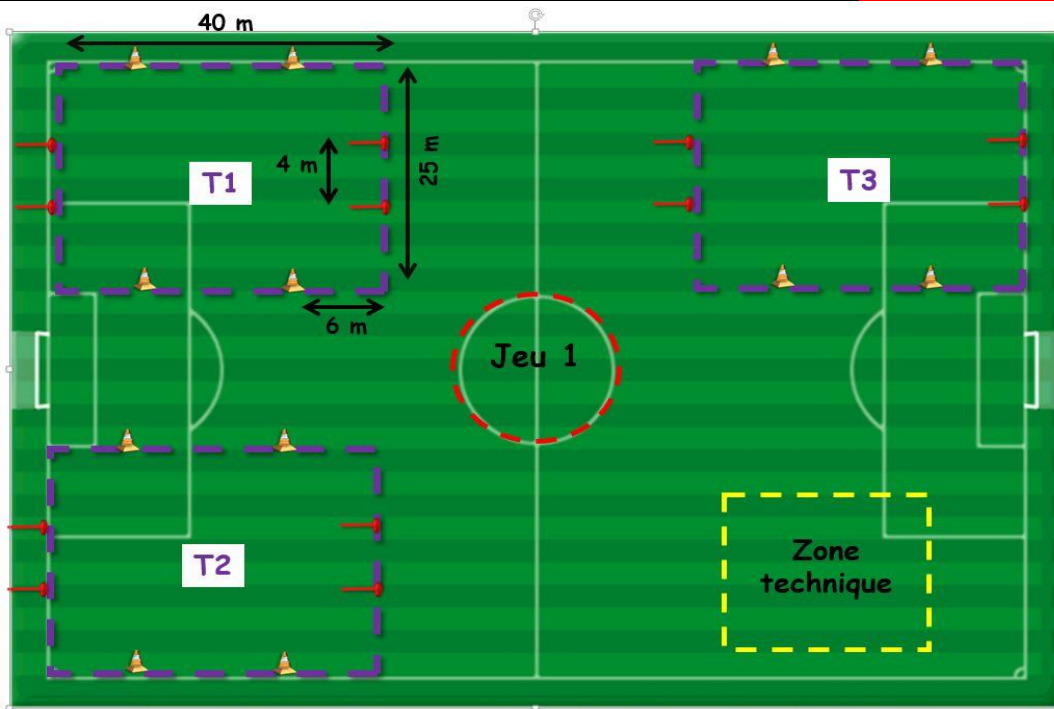

ORGANISATION DU PLATEAU U9 à **7 EQUIPES**

- EQUIPE 1 : _____

- EQUIPE 5 : _____

- EQUIPE 2 : _____

- EQUIPE 6 : _____

- EQUIPE 3 : _____

- EQUIPE 7 : _____

- EQUIPE 4 : _____

DEROULEMENT DU PLATEAU - 1 Temps de jeu = 10 minutes

TERRAIN	Séquence 1	Séquence 2	Séquence 3	Séquence 4	Séquence 5	Séquence 6
Equipe 1	T1	T1	Repos	T3	J1	T2
Equipe 2	T1	T2	J1	T1	T1	Repos
Equipe 3	T2	T1	J1	T2	T2	Repos
Equipe 4	T2	J1	T2	T3	T1	Repos
Equipe 5	T3	Repos	T2	T2	J1	T1
Equipe 6	T3	J1	T1	T1	Repos	T2
Equipe 7	J1	T2	T1	Repos	T2	T1