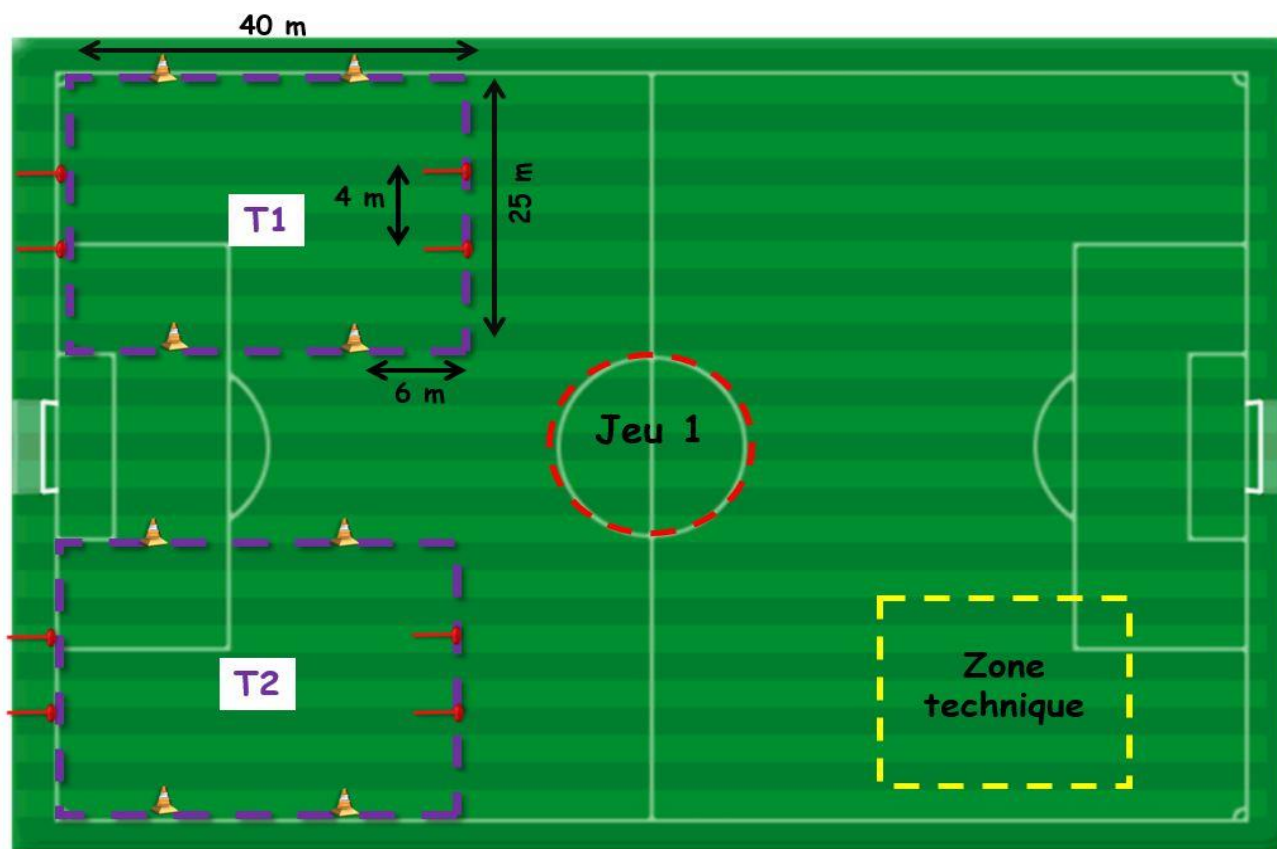

ORGANISATION DU PLATEAU U9 à 5 EQUIPES

- EQUIPE 1 : _____ - EQUIPE 4 : _____

- EQUIPE 2 : _____ - EQUIPE 5 : _____

- EQUIPE 3 : _____

DEROULEMENT DU PLATEAU - 1 Temps de jeu = 10 minutes

TERRAIN	Séquence 1	Séquence 2	Séquence 3	Séquence 4	Séquence 5
Equipe 1	T1	T1	T2	T1	J1
Equipe 2	T1	T2	T1	J1	T1
Equipe 3	T2	T2	J1	T1	T2
Equipe 4	T2	J1	T2	T2	T1
Equipe 5	J1	T1	T1	T2	T2