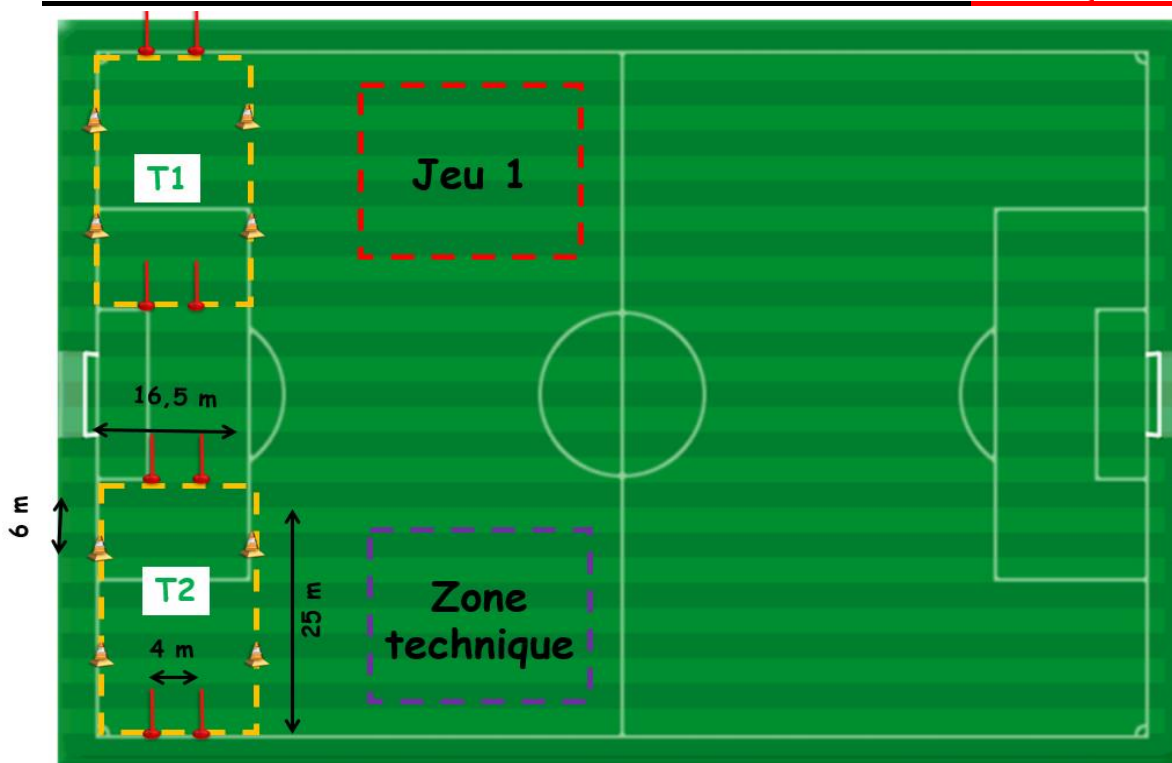

ORGANISATION DU PLATEAU U7 à **5 EQUIPES**

- EQUIPE 1 : _____

- EQUIPE 2 : _____

- EQUIPE 3 : _____

- EQUIPE 4 : _____

- EQUIPE 5 : _____

DEROULEMENT DU PLATEAU (1 temps de jeu = 10 minutes)

TERRAIN	Séquence 1	Séquence 2	Séquence 3	Séquence 4
Equipe 1	T1	T1	T2	T1
Equipe 2	T1	T2	T1	J1
Equipe 3	T2	T1	J1	T2
Equipe 4	T2	J1	T1	T1
Equipe 5	J1	T2	T2	T2