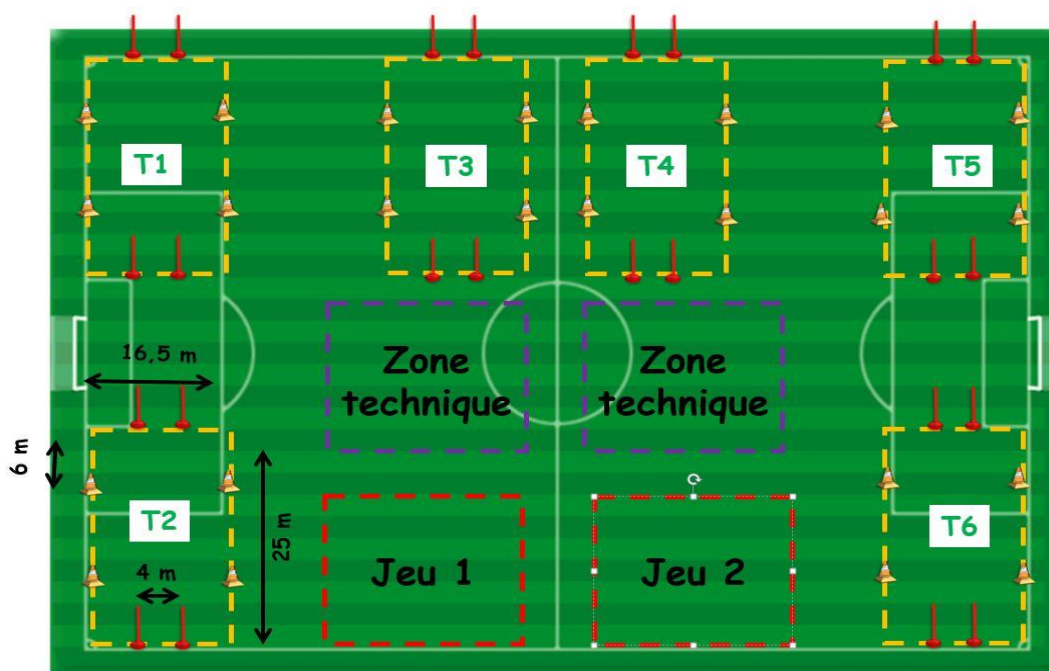

ORGANISATION DU PLATEAU U7 à 11 EQUIPES

- EQUIPE 1 : _____
- EQUIPE 2 : _____
- EQUIPE 3 : _____
- EQUIPE 4 : _____
- EQUIPE 5 : _____
- EQUIPE 6 : _____

- EQUIPE 7 : _____
- EQUIPE 8 : _____
- EQUIPE 9 : _____
- EQUIPE 10 : _____
- EQUIPE 11 : _____

DEROULEMENT DU PLATEAU (1 temps de jeu = 10 minutes)

TERRAIN	Séquence 1	Séquence 2	Séquence 3	Séquence 4
Equipe 1	J1	T1	T2	T1
Equipe 2	T1	T4	T1	T1
Equipe 3	T1	T1	J1	T2
Equipe 4	J1	T2	T1	T2
Equipe 5	T2	J1	T2	T3
Equipe 6	T2	T2	J1	T4
Equipe 7	J2	T3	T4	T4
Equipe 8	T3	J2	T3	T5
Equipe 9	T3	T3	J2	T3
Equipe 10	T4	T4	T3	J2
Equipe 11	T4	J2	T4	T5