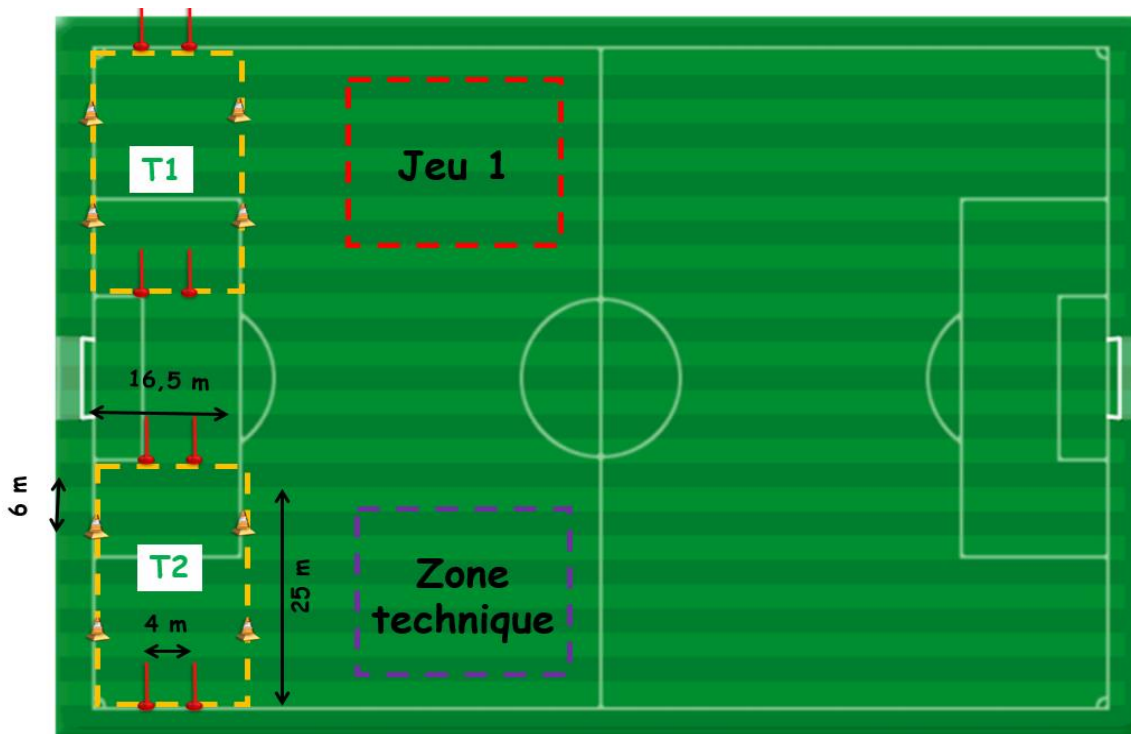

ORGANISATION DU PLATEAU U7 à **4 EQUIPES**

- EQUIPE 1 : _____
- EQUIPE 2 : _____

- EQUIPE 3 : _____
- EQUIPE 4 : _____

DEROULEMENT DU PLATEAU (1 temps de jeu = 10 minutes)

TERRAIN	Séquence 1	Séquence 2	Séquence 3	Séquence 4
Equipe 1	J1	T2	T1	T1
Equipe 2	J1	T2	T2	T2
Equipe 3	T1	J1	T1	T2
Equipe 4	T1	J1	T2	T1